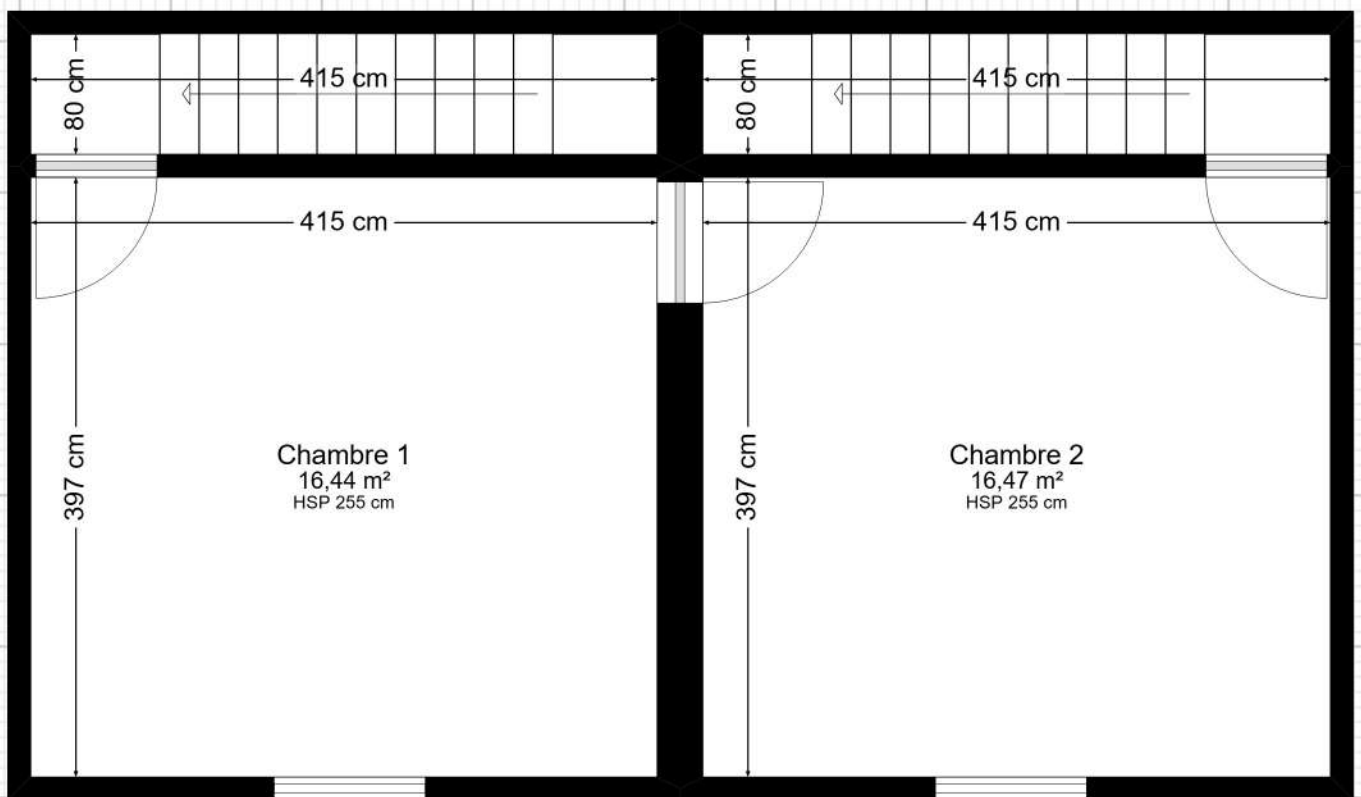

Rue Gilles Galler 89-91 - Situation

Plan fourni à titre indicatif.

 1 m. 1/60 ème.

Rue Gilles Galler 89-91 - Caves

Plan fourni à titre indicatif.

1 m. 1/50 ème.

Rue Gilles Galler 89-91 - RDC

Plan fourni à titre indicatif.

1 m. 1/50 ème.

Rue Gilles Galler 89-91 - Etage 1

Plan fourni à titre indicatif.

1 m. 1/50 ème.

Rue Gilles Galler 89-91 - Etage 2

Plan fourni à titre indicatif.

1 m. 1/50 ème.