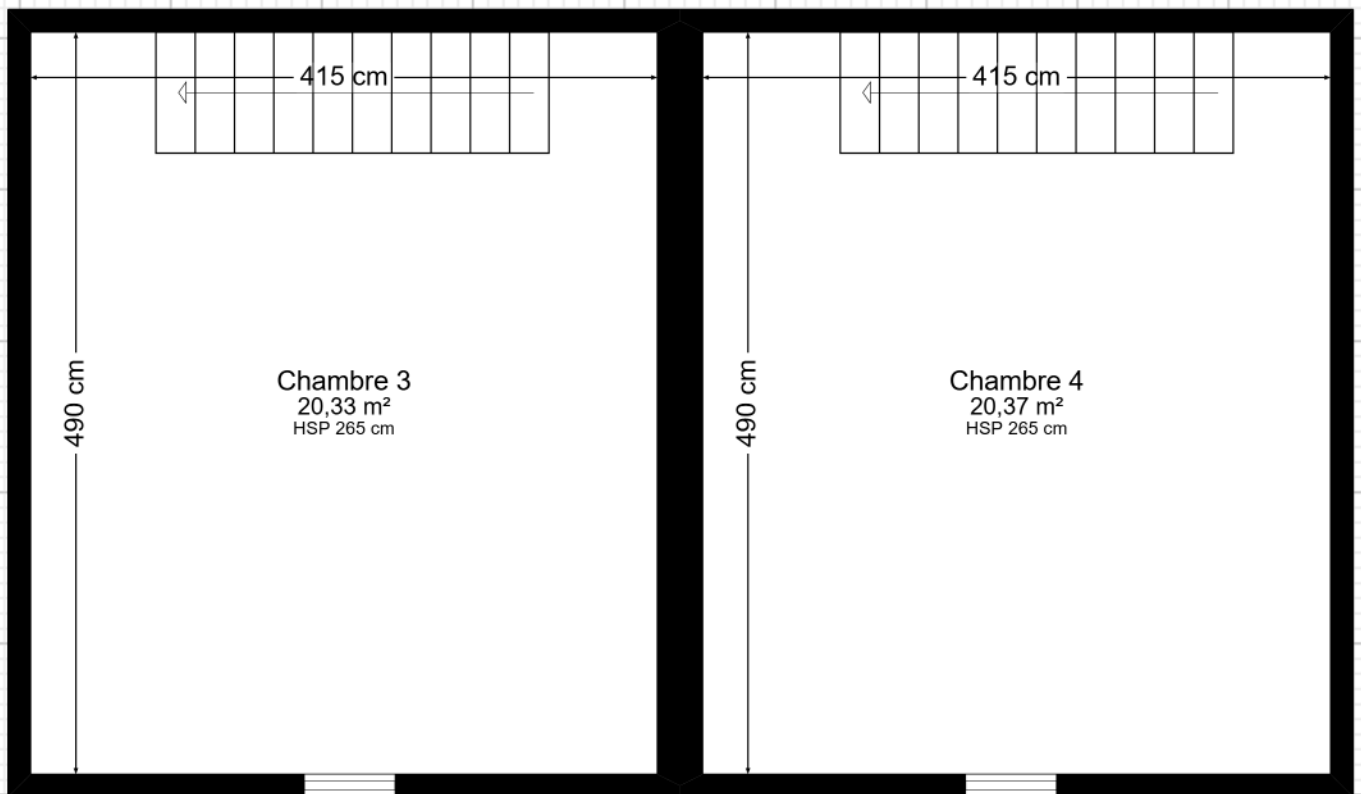

Rue Gilles Galler 89-91 - Situation

Plan fourni à titre indicatif.

 1 m. 1/60 ème.

Rue Gilles Galler 89-91 - Caves

Plan fourni à titre indicatif.

1 m. 1/50 ème.

Rue Gilles Galler 89-91 - RDC

Plan fourni à titre indicatif.

1 m. 1/50 ème.

Rue Gilles Galler 89-91 - Etage 1

Plan fourni à titre indicatif.

1 m. 1/50 ème.

Rue Gilles Galler 89-91 - Etage 2

Plan fourni à titre indicatif.

1 m. 1/50 ème.