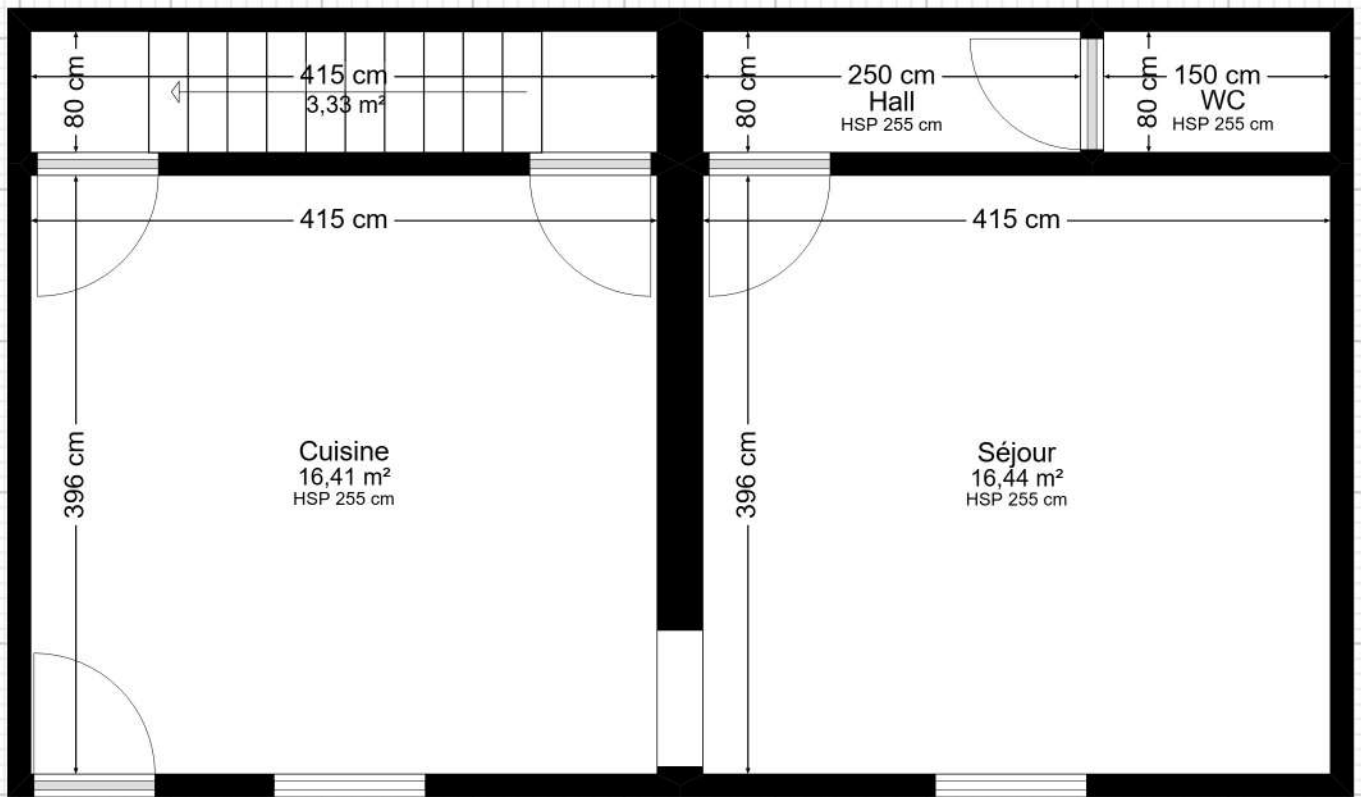

Rue Gilles Galler 89-91 - Situation

Plan fourni à titre indicatif.

 1 m. 1/60 ème.

Rue Gilles Galler 89-91 - Caves

Plan fourni à titre indicatif.

1 m. 1/50 ème.

Rue Gilles Galler 89-91 - RDC

Plan fourni à titre indicatif.

1 m. 1/50 ème.

Rue Gilles Galler 89-91 - Etage 1

Plan fourni à titre indicatif.

1 m. 1/50 ème.

Rue Gilles Galler 89-91 - Etage 2

Plan fourni à titre indicatif.

1 m. 1/50 ème.