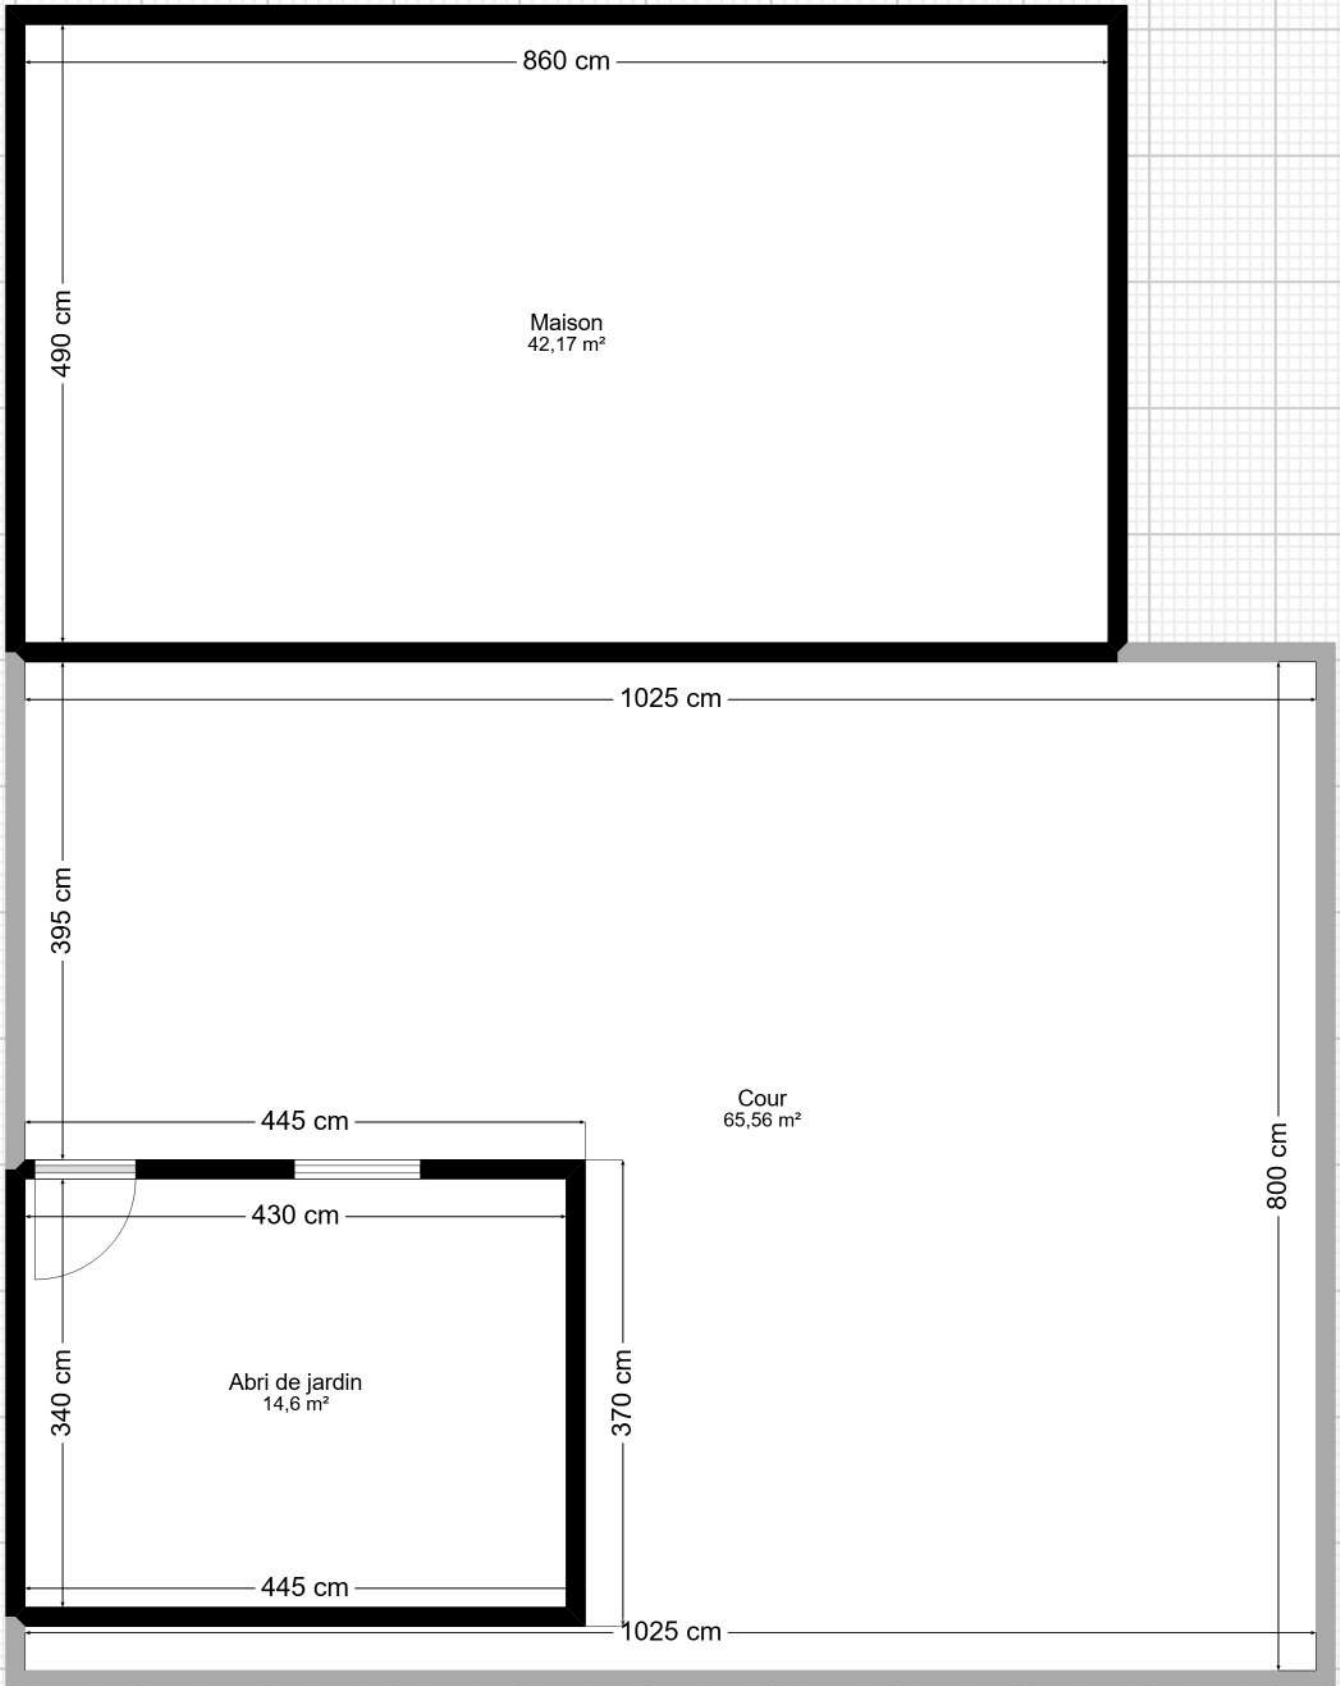

Rue Gilles Galler 89-91 - Situation

Plan fourni à titre indicatif.

 1 m. 1/60 ème.

Rue Gilles Galler 89-91 - Caves

Plan fourni à titre indicatif.

1 m. 1/50 ème.

Rue Gilles Galler 89-91 - RDC

Plan fourni à titre indicatif.

1 m. 1/50 ème.

Rue Gilles Galler 89-91 - Etage 1

Plan fourni à titre indicatif.

1 m. 1/50 ème.

Rue Gilles Galler 89-91 - Etage 2

Plan fourni à titre indicatif.

1 m. 1/50 ème.