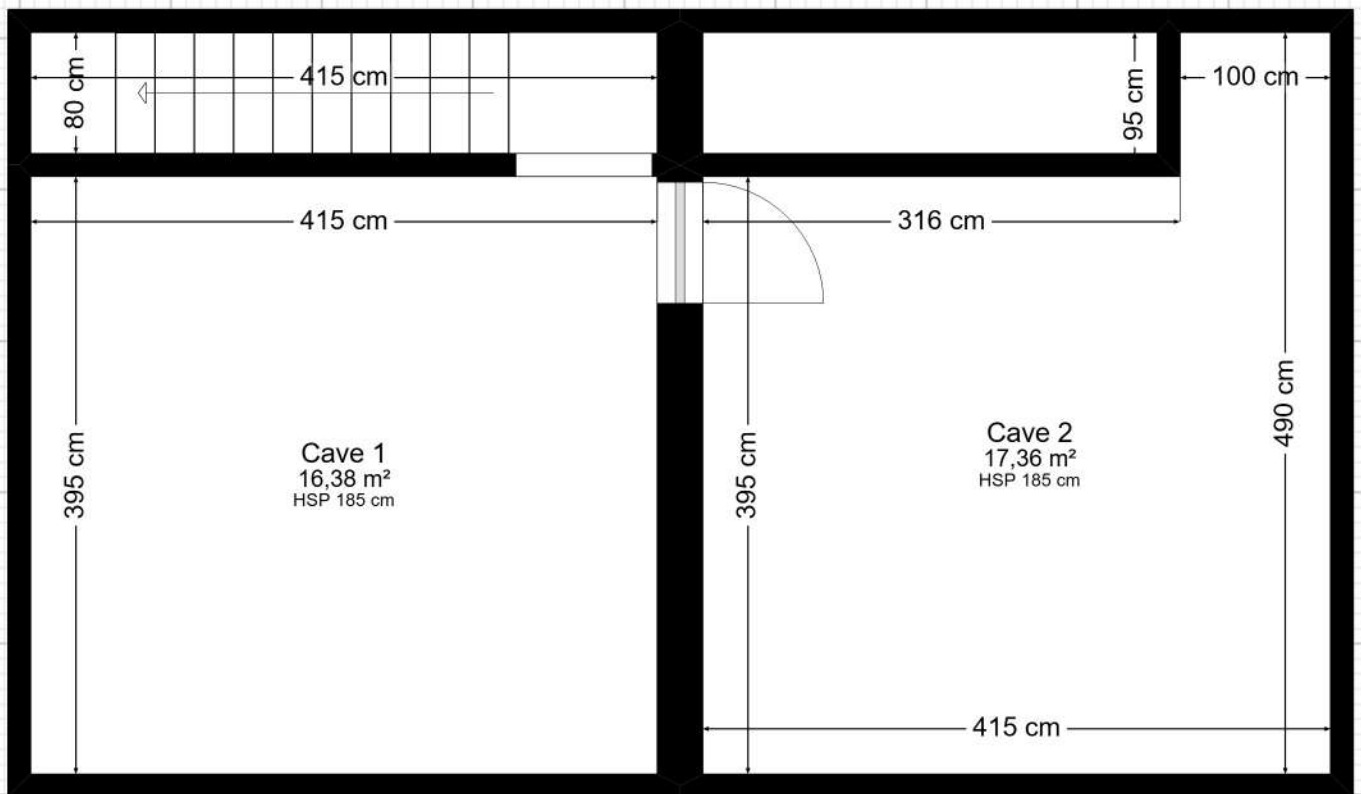

Rue Gilles Galler 89-91 - Situation

Plan fourni à titre indicatif.

 1 m. 1/60 ème.

Rue Gilles Galler 89-91 - Caves

Plan fourni à titre indicatif.

1 m. 1/50 ème.

Rue Gilles Galler 89-91 - RDC

Plan fourni à titre indicatif.

1 m. 1/50 ème.

Rue Gilles Galler 89-91 - Etage 1

Plan fourni à titre indicatif.

1 m. 1/50 ème.

Rue Gilles Galler 89-91 - Etage 2

Plan fourni à titre indicatif.

1 m. 1/50 ème.